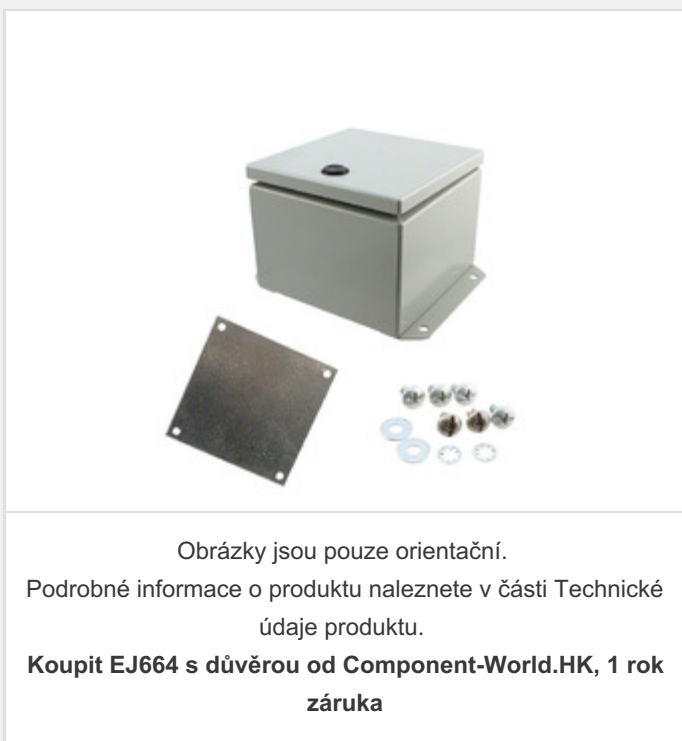

**EJ664**

**Part Number:** [EJ664](#)

**Výrobce:** [Hammond Manufacturing](#)

**Popis:** BOX STEEL GRAY 6"L X 6"W

**Datový list:** [Eclipse Junior Series](#)  
[EJ664 Drawing](#)

**RoHS Status:** Bez olova / V souladu RoHS

[Request For Quotation](#)

PARAMETR PRODUKTU			
<b>Part Number</b>	EJ664	<b>Výrobce</b>	<a href="#">Hammond Manufacturing</a>
<b>Popis</b>	BOX STEEL GRAY 6"L X 6"W	<b>Stav volného vedení / RoHS</b>	Bez olova / V souladu RoHS
<b>Dostupné množství</b>	2101 pcs	<b>Datový list</b>	<a href="#">Eclipse Junior Series</a> <a href="#">EJ664 Drawing</a>
<b>Kategorie</b>	<a href="#">Krabice, skříně, regály</a>	<b>Hmotnost</b>	4 lbs (1.8kg)
<b>Tloušťka</b>	16 Gauge	<b>Velikost / Rozměry</b>	6.000" L x 6.000" W (152.40mm x 152.40mm)
<b>Informace o lodní dopravě</b>	Shipped from Digi-Key	<b>Série</b>	Eclipse Junior
<b>hodnocení</b>	IP66, NEMA 3R,4,12,13, UL-508	<b>Ostatní jména</b>	HM414
<b>Úroveň citlivosti na vlhkost (MSL)</b>	Not Applicable	<b>Materiál hořlavosti Rating</b>	-
<b>Materiál</b>	Metal, Steel	<b>Výrobní standardní doba výroby</b>	4 Weeks
<b>Stav volného vedení / RoHS</b>	Lead free / RoHS Compliant	<b>Výška</b>	4.000" (101.60mm)
<b>Funkce</b>	Interior Panels, Stainless Steel Hinges	<b>Detailní popis</b>	Box with Mounting Flange Metal, Steel Gray Hinged Door, Lid 6.000" L x 6.000" W (152.40mm x 152.40mm) X 4.000" (101.60mm)
<b>Design</b>	Hinged Door, Lid	<b>Typ kontejneru</b>	Box with Mounting Flange
<b>Barva</b>	Gray	<b>Oblast (dx š)</b>	36.0 in² (232 cm²)